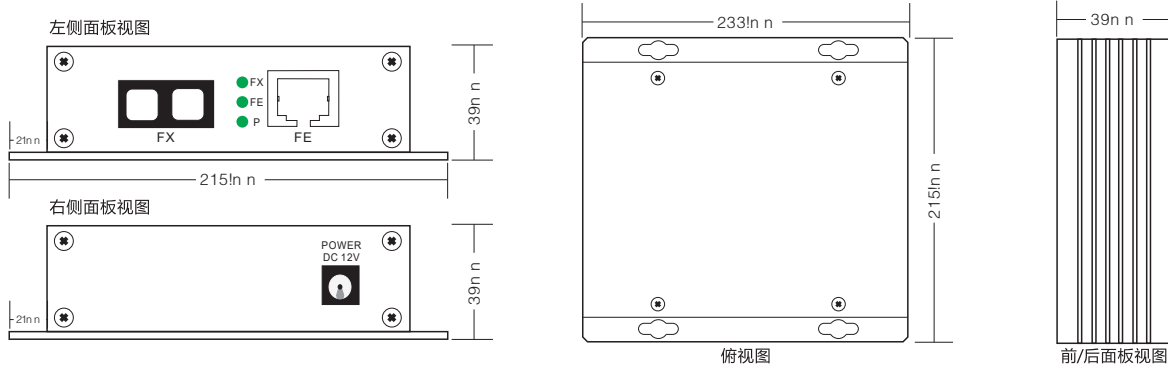

包装清单 设备×1、电源×1、保修卡×1、合格证×1、说明书×1

技术参数

百兆光口	1个100 Base-FX 光接口(FC/SC/ST可选)
百兆电口	1个10/100 Base-TX 自适应RJ45电口
电源接口	DC电源口
技术指标	支持IEEE 802.3、IEEE 802.3u、IEEE 802.3z、IEEE 802.3x 支持全双工IEEE802.3x流量控制；支持半双工背压流量控制 支持MDI/MDIX自适应；支持10/100M自适应 支持CSMA/CD，TCP/IP协议
光纤波长	1310nm/1550nm
传输距离	单模单纤：20/25/40/60/80/100/120km 单模双纤：20/25/40/60/80/100/120km

电 缆	非屏蔽双绞线(UTP)或屏蔽双绞线(STP) 5类或6类，最大长度100米
延 时	9.6us
误 码 率	<1/1000000000
M T B F	10万小时
机械尺寸	122(L)x104(W)x28(H)mm
电源要求	DC 12V/1A
工作温度	-10~60°C
工作湿度	0%~90%无凝结

外观尺寸

组网方案